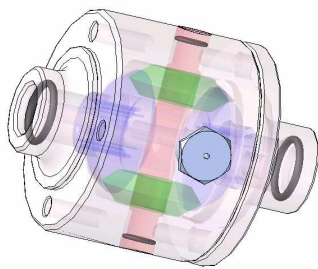

## Differential units

**Model: RD 08065 (2 planetary gears 15 x 18 DIN 5482)**

**Model: RD 08070 (4 planetary gears 19 x 22 DIN 5482)**

**Model: RD 08075 (4 planetary gears 25 x 28 DIN 5482)**