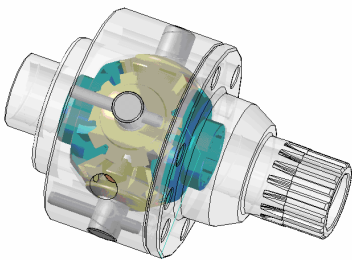

## Differential units

**Model: RD 08065 (2 planetary gears 15 x 18 DIN 5482)**

**Model: RD 08070 (4 planetary gears 19 x 22 DIN 5482)**

**Model: RD 08075 (4 planetary gears 25 x 28 DIN 5482)**